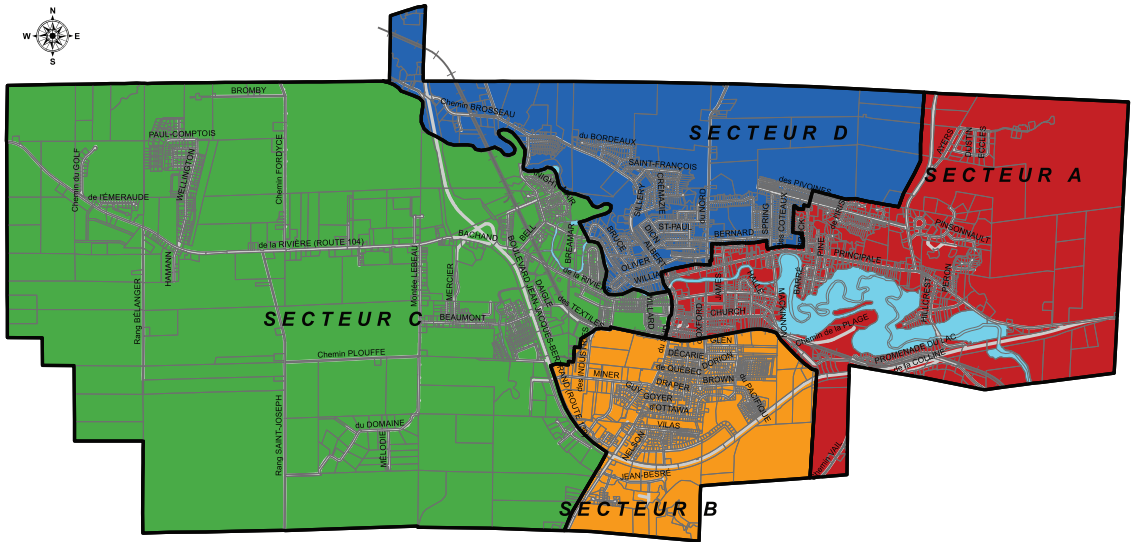

Matières
recyclables

Déchets

Matières
organiques

Début collecte
sapins de Noël

Déchets
encombrants

Écocentre
Ouvert du lundi au samedi
zone-eco.ca

Cowansville Secteurs des collectes

Pour connaître votre secteur des collectes : cowansville.ca | 450 263-0141